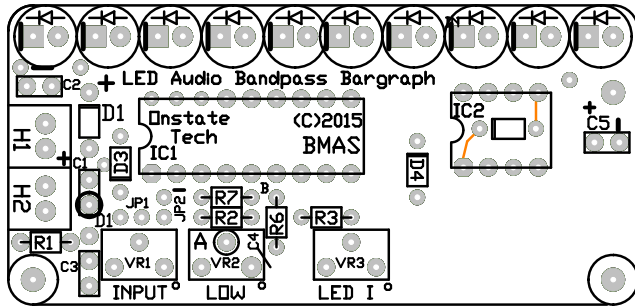

## Parts Labels

LED Audio Bargraph Display Meter  
AC or Audio Input. Basic Module

Part: BMAS (C)2015

AUDIO LEVEL DISPLAY METER