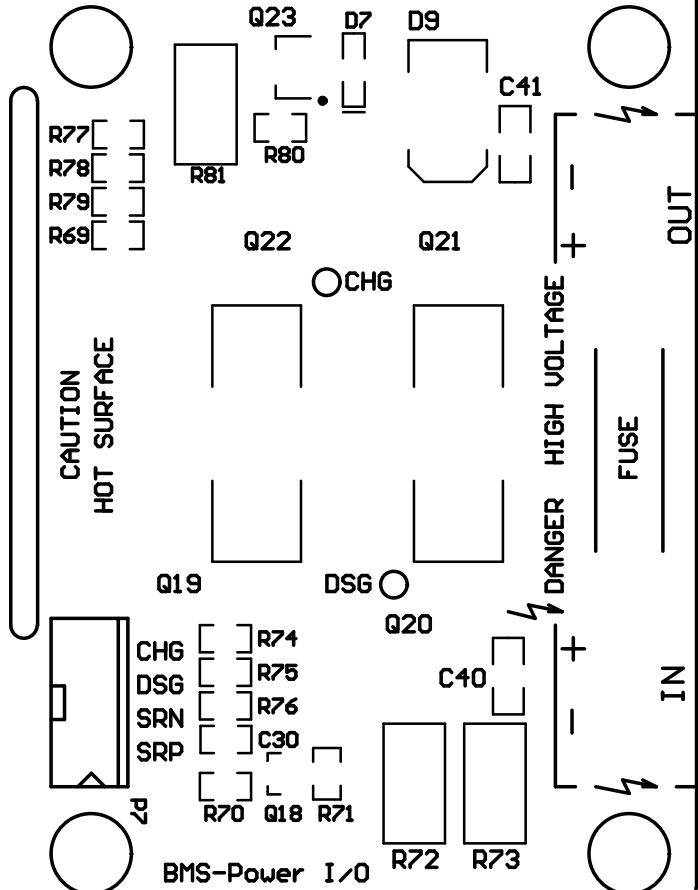

65V DANGER HIGH VOLTAGE

BMS15 v1.0
(C)2019 Onstate Technologies

Units:mm
BMS-Cell Input

BMS-Power I/O