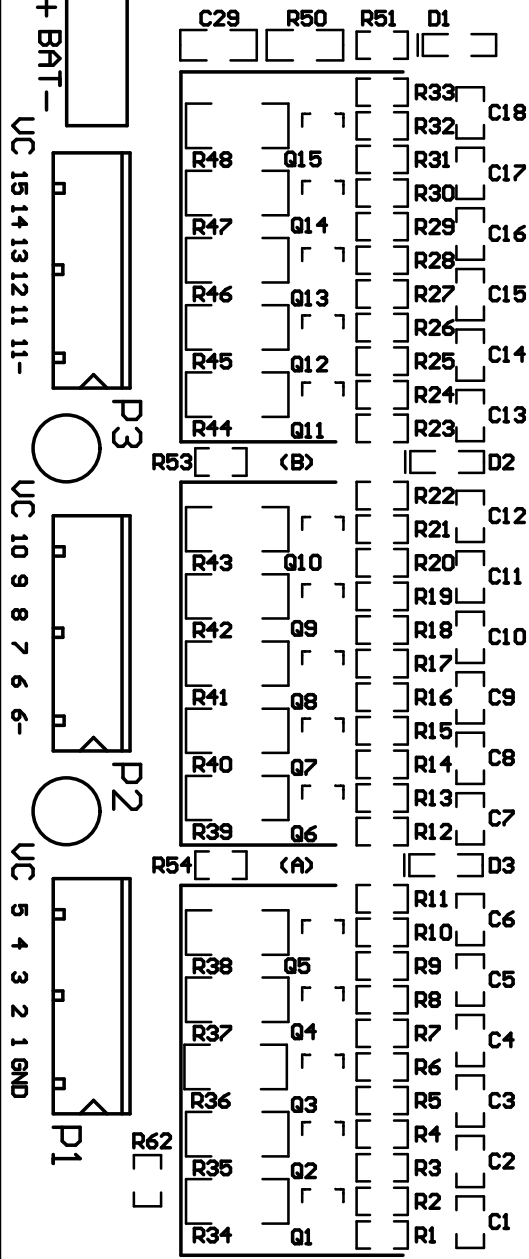

65V DANGER HIGH VOLTAGE

BMS15 v1.0
(C)2019 Onstate Technologies

Units:mm
BMS-Cell Input

BMS-Power I/O