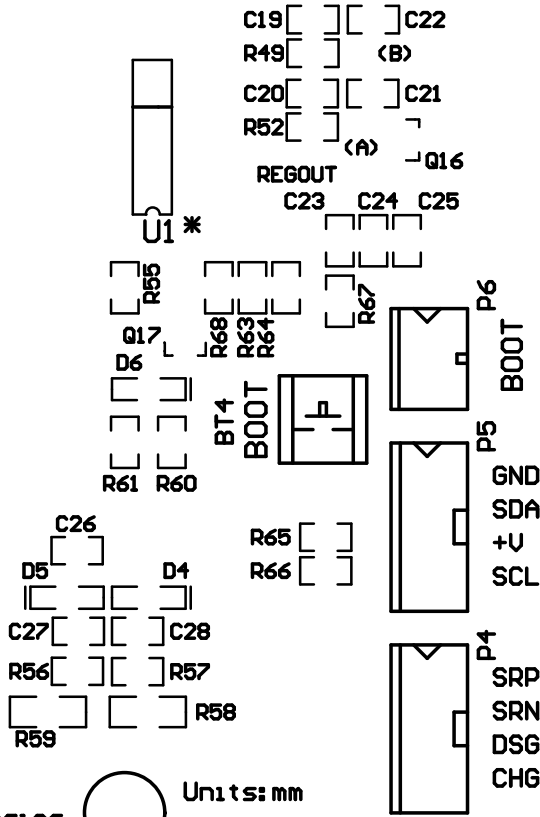

65V DANGER HIGH VOLTAGE

BMS15 v1.0
(C)2019 Onstate Technologies

Units:mm
BMS-Cell Input

BMS-Power I/O