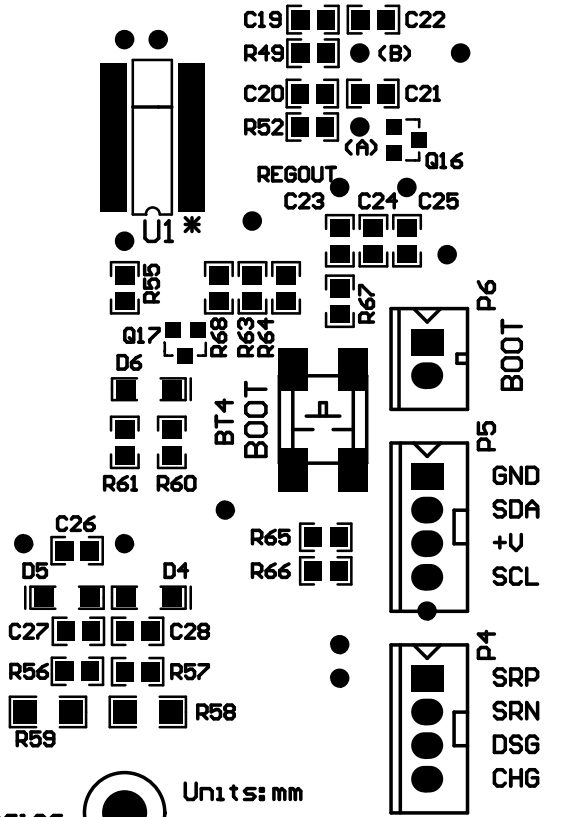

65V DANGER HIGH VOLTAGE

BMS15 v1.0
(C)2019 Onstate Technologies

Units:mm
BMS-Cell Input

BMS-Power I/O