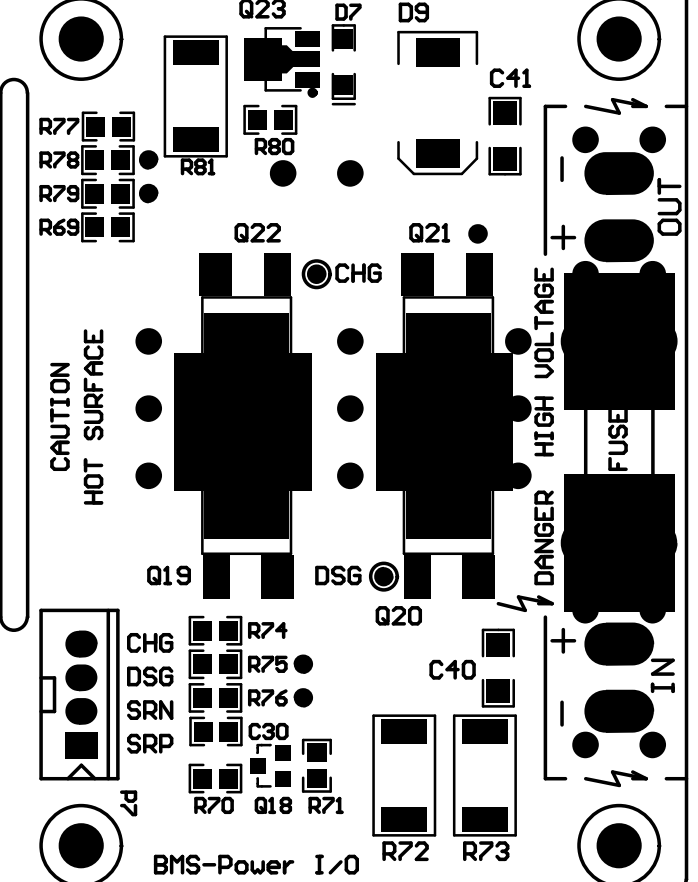

65V DANGER HIGH VOLTAGE

BMS15 v1.0
(C)2019 Onstate Technologies

Units:mm
BMS-Cell Input

BMS-Power I/O