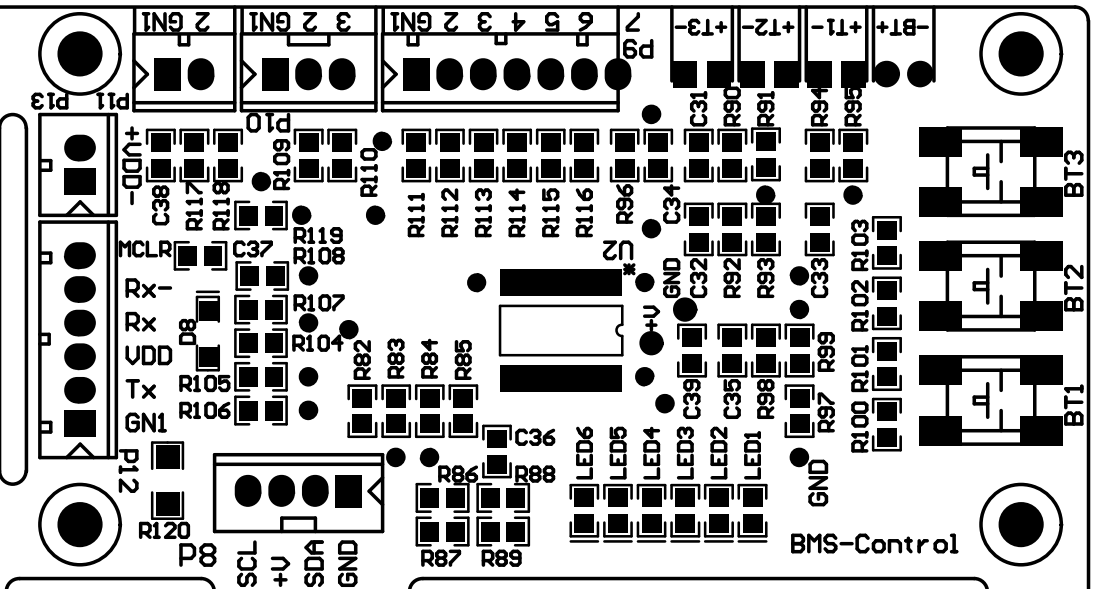

65V DANGER HIGH VOLTAGE

BMS15 v1.0
(C)2019 Onstate Technologies

Units:mm
BMS-Cell Input

BMS-Power I/O