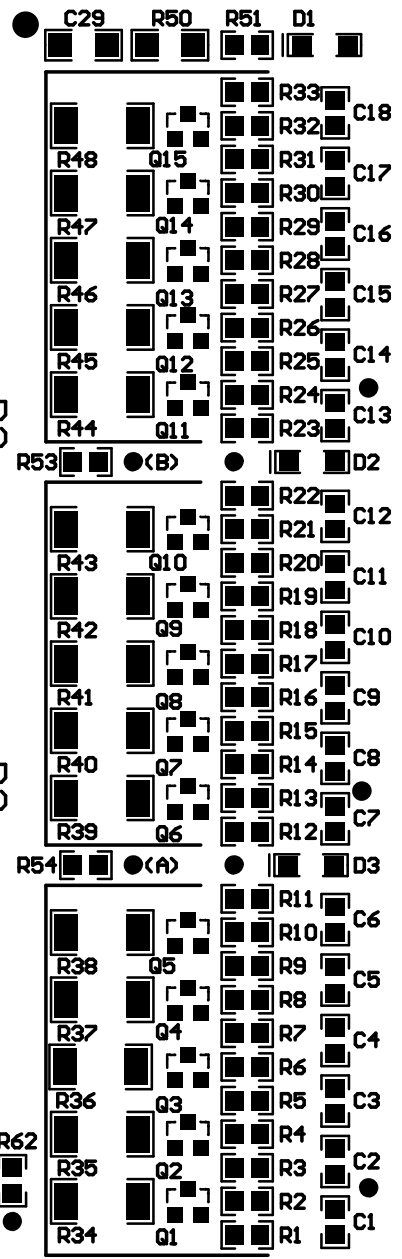

65V DANGER HIGH VOLTAGE

BMS15 v1.0
(C)2019 Onstate Technologies

Units:mm
BMS-Cell Input

BMS-Power I/O